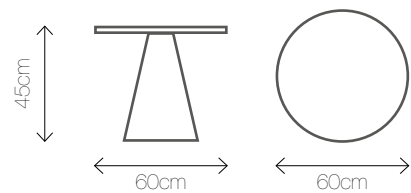

Materiał: miękka sztuczna trawa, szkło hartowane

Kolory:

Wymiary: 80/48/42

KOLEKCJA STOLIKÓW POSTAW NA DESIGN

SLIDE S

Materiał: tworzywo sztuczne

Kolory: 

Wymiary: Ø 60/45

SLIDE P

Materiał: tworzywo sztuczne

Kolory: 

Wymiary: 80/50/45

GOTHAM A

Materiał: stal nierdzewna, szkło hartowane

Kolory: 

Wymiary: 50/56