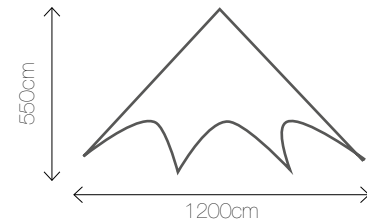

PONADczasowo
styLOVE

ONE LIFE ONE LOVE

GARDENA A

Materiał: tkanina wodoodporna, stal

Kolory:

Wymiary: 1200/550

GARDENA B

Materiał: tkanina wodoodporna, stal