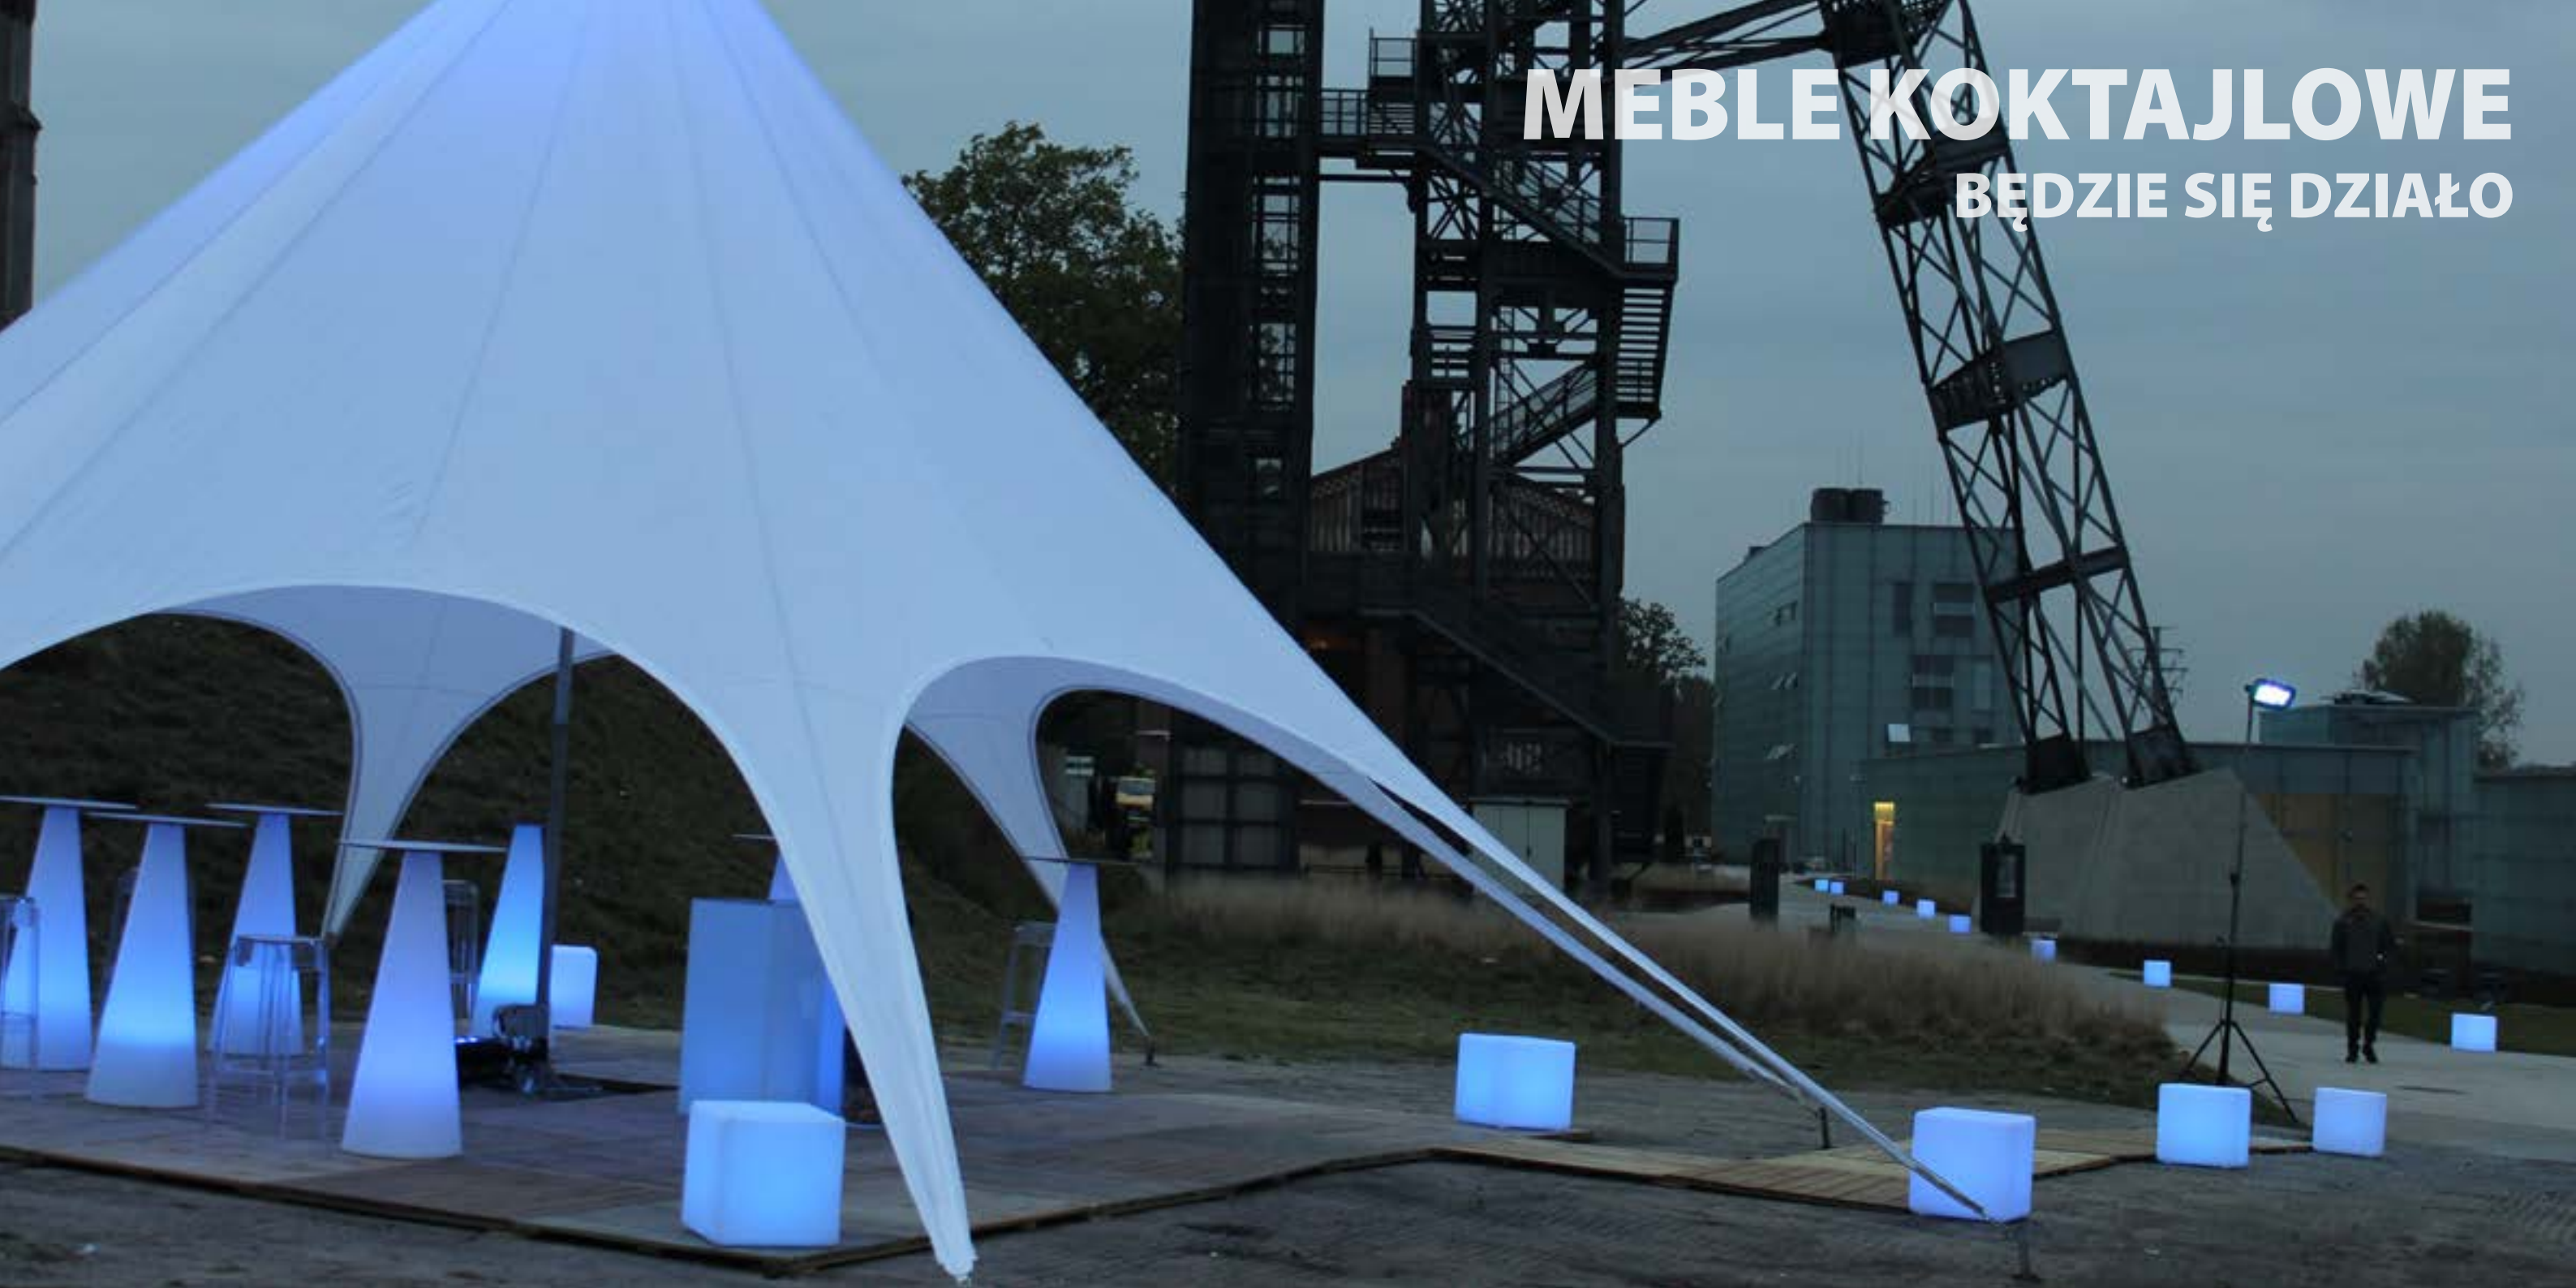

SLIDE L

MEBLE KOKTAJLOWE BĘDZIE SIĘ DZIAŁO