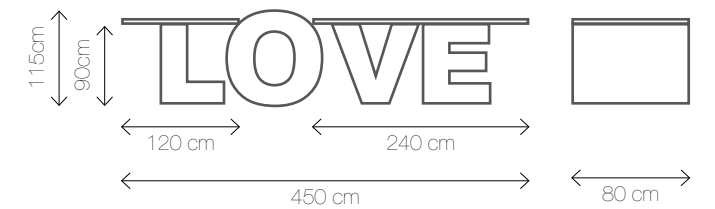

Wymiary: 120/65/ 85,100,115

LOVE TABLE

Materiał: drewno, tworzywo sztuczne, szkło

Kolory podświetlenia: 

Wymiary: 90/60/90, O=115

PALLET BUFET

Materiał: drewno
Kolor: 

Wymiary: 120/80/80