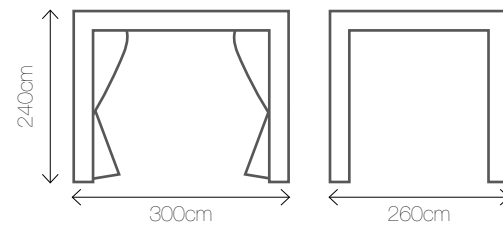

Kolory:

Wymiary: 200

VINTAGE A WOOD

Materiał: drewno, tkanina
Kolor: 

Wymiary: 300/260/240

VINTAGE A WHITE

Materiał: drewno, tkanina
Kolor: 

Wymiary: 300/260/240