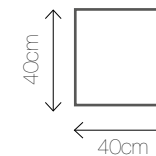

Kolory: 

Wymiary: 120/80/38

NATURAL BLACK

NATURAL WHITE

PALLET F

Materiał: juta

Kolory: 

Wymiary: Ø 35/40

Wymiary: 80/80/66

SCANDIA CORNER

Materiał: tkanina, stal lakierowana

Kolory: █

Wymiary: 80/80/66

SCANDIA PAT

Materiał: tkanina, stal lakierowana

Kolory: █

Wymiary: 80/80/40

SCANDIA PAT POUF

Materiał: tkanina

Kolory: █

Wymiary: 40/40

SCANDIA POUF

Materiał: tkanina

Kolory: █

Wymiary: 40/40

SZACH PAT SOFA

Materiał: tkanina, stal lakierowana

Kolory: 

Wymiary: 160/61/66

SZACH PAT CHAIR

Materiał: tkanina, stal lakierowana

Kolory: 