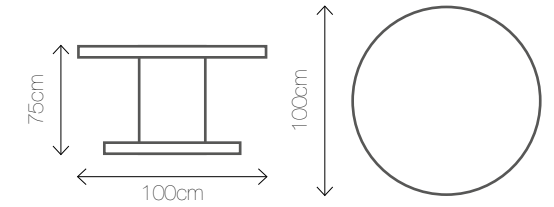

Materiał: drewno, szkło
Kolor: 

Wymiary: 120/80/38

NATURAL T

Materiał: drewno, szkło
Kolor: 

Wymiary: 120/80/38

SZPULA

Materiał: drewno
Kolor: 

Wymiary: Ø 100/75