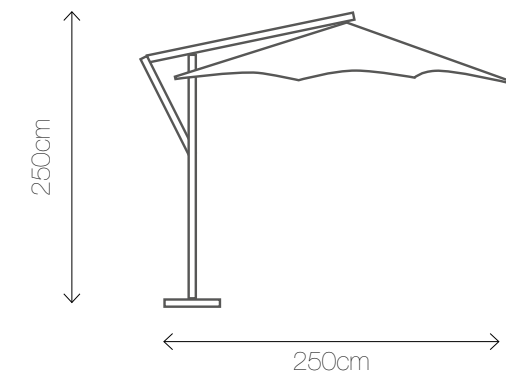

Materiał: tkanina wodoodporna, stal

Kolory:

Wymiary: Ø 250/250