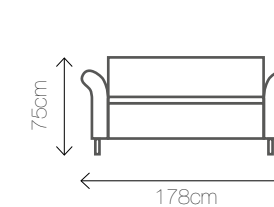

Materiał: welur
Kolory:

Wymiary: 178/52/75