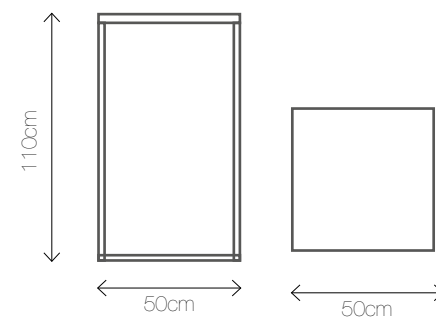

LIBERTY

Materiał: tworzywo sztuczne

Kolory: 

Wymiary: Ø80/110

COLOR A

Materiał: stal lakierowana, szkło hartowane

Kolory podświetlenia: 

Wymiary: 50/50/122

Kolory: 

Wymiary: 50/50/110

WOODY A

CASE BLACK

Material: lycra, aluminium

Kolory: 

Wymiary: Ø 80/112

CASE WHITE