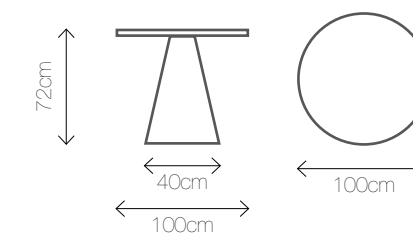

Wymiary: 160/80/75

BUSINESS B

Materiał: stal nierdzewna, płyta MDF lakierowana
Kolor: 

Wymiary: 80/80/75

BUSINESS A WOOD

Materiał: stal nierdzewna, płyta MDF lakierowana
Kolor: 

Wymiary: 160/80/75

BUSINESS B WOOD

Materiał: stal nierdzewna, płyta MDF lakierowana
Kolor: 

Wymiary: 80/80/75

BUSINESS ROUND

Materiał: stal nierdzewna, tworzywo
Kolor:

Wymiary: Ø 60/75

SLIDE M

Materiał: tworzywo sztuczne
Kolor:

Wymiary: Ø 100/72, 40