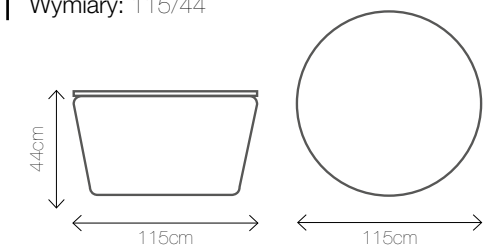

IGRAJ ŚWIATŁEM

CHESTERFIELD LED A

Materiał: tworzywo sztuczne

Kolory podświetlenia: 

Wymiary: 192/82/70

CHESTERFIELD LED B

Materiał: tworzywo sztuczne

Kolory podświetlenia: 

Wymiary: 120/82/70

LUNA L

Materiał: tworzywo sztuczne

Kolory podświetlenia: 

Wymiary: 115/44

KOLEKCJA SPRING

GRAJ W ZIELONE CAŁY ROK

CHESTERFIELD SPRING SOFA