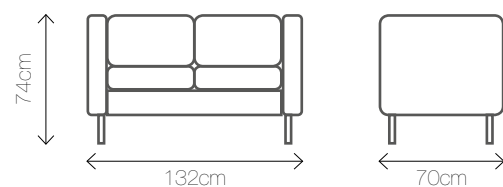

Materiał: Eko skóra, chromowana rama
Kolor: 

Wymiary: 184/70/74

VEGA BLACK 2

Materiał: Eko skóra, chromowana rama
Kolor: 

Wymiary: 132/70/74

VEGA BLACK 1

Materiał: Eko skóra, chromowana rama
Kolor: 

Wymiary: 81/70/74