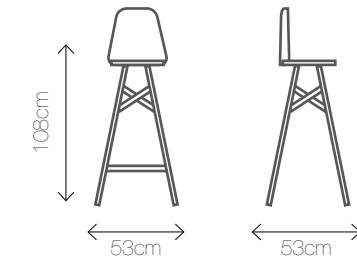

Wymiary: 30/30/70

GHOST H

Materiał: tworzywo sztuczne
Kolor: transparentny

Wymiary: Ø 46/75

EAMES HOKER WHITE

Materiał: drewno, tworzywo sztuczne

Kolory: 

Wymiary: 53/53/108