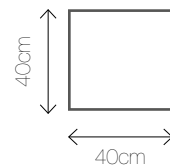

Materiał: drewno, sztuczna trawa

Kolory:

Wymiary: 120/80/38

SPRING J

Materiał: sztuczna trawa

Kolory:

Wymiary: 40/40

SPRING L