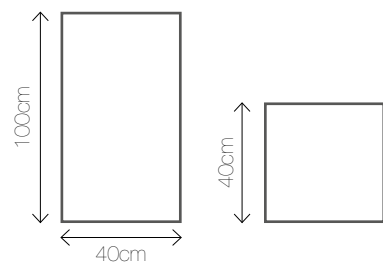

EXPO | TOTEM | WINTER | COLOR | LOVE | MIRROR
SUPERSTAR | EXTASE | FLASH | PALETT | VIP | PAX | DIVI

EXPO C | Materiał: szkło
Kolor: transparentny

Wymiary: 40/40

EXPO MIRROR | Materiał: lustro

Wymiary: 40/40/100