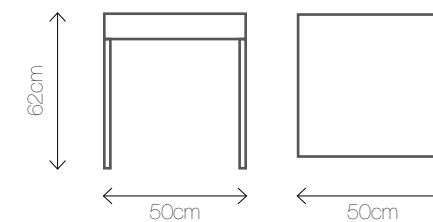

COLOR B

Materiał: stal nierdzewna, szkło hartowane

Kolory podświetlenia:

Wymiary: 50/50/62