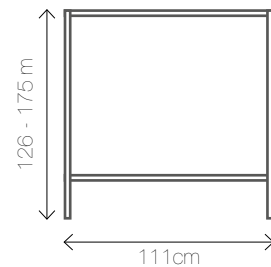

EXTASE I | Materiał: stal niklowana
Kolor: 
Wymiary: 55/170

EXTASE A | Materiał: drewno
Kolor: 
Wymiary: 65/65/190

PAX | Materiał: aluminium, plexi
Kolor: 
Wymiary: 120

EXTASE K | Materiał: stal nierdzewna
Kolor: 
Wymiary: Ø 20/50