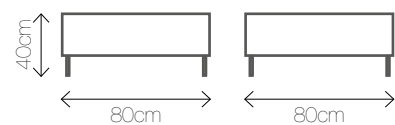

Materiał: tkanina, stal lakierowana

Kolory: █

Wymiary: 80/80/40

SCANDIA BACK

Materiał: tkanina, stal lakierowana

Kolory: █

Wymiary: 80/80/66