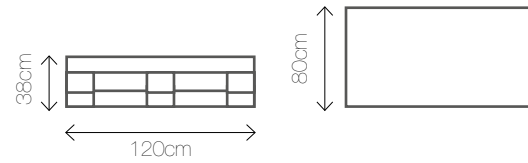

CASABLANCA

Materiał: eko skóra, drewno

Kolory:

Wymiary: 120/80/38