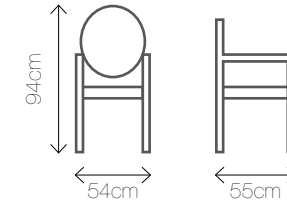

GHOST K

Materiał: tworzywo sztuczne

Kolory: transparentny

Wymiary: 54/55/94