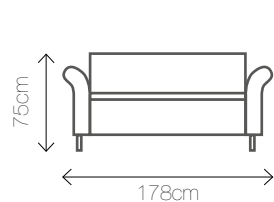

Materiał: welur
Kolory: 

Wymiary: 75/52/110

DECOR PINK C

Materiał: welur
Kolor: 

Wymiary: 178/52/75

DECOR PINK D

Materiał: welur
Kolor: 

Wymiary: 75/52/110