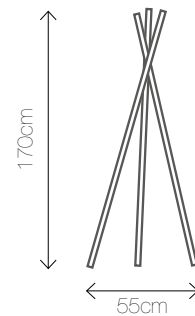

Wymiary: 39/39/77

BUSH

Materiał: tworzywo sztuczne

Kolory: 

Wymiary: Ø 30

VINTAGE C

Materiał: metal
Kolor: 

Wymiary: 15/15/28

Kolory: 

Wymiary: Ø 35/155

FLASH A

Materiał: stal, tekstylny klosz

Kolory: 

Wymiary: Ø 20/45

VIP BASIC

Materiał: stal nierdzewna

Kolory: 

Wymiary: 150

VIP BLUE

Materiał: aksamit

Kolory: 

Wymiary: 150

EXTASE C | Materiał: stal lakierowana
Kolor: 
Wymiary: 200/177, 80 numerków

EXTASE H | Materiał: stal lakierowana
Kolor: 
Wymiary: 111/126-175

EXTASE I | Materiał: stal niklowana
Kolor: 
Wymiary: 55/170

EXTASE A | Materiał: drewno
Kolor: 
Wymiary: 65/65/190

PAX | Materiał: aluminium, plexi
Kolor: 
Wymiary: 120

EXTASE K | Materiał: stal nierdzewna
Kolor: 
Wymiary: Ø 20/50