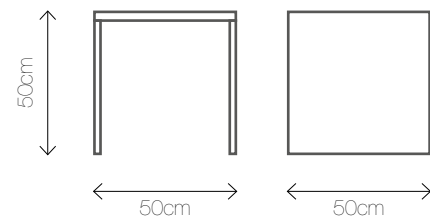

Kolory:

Wymiary: 85/30/50

LOFTY BLACK A

LOFTY WHITE B

LOFTY

Materiał: stal nierdzewna, płyta MDF lakierowana

Kolory:

Wymiary: 50/50/50