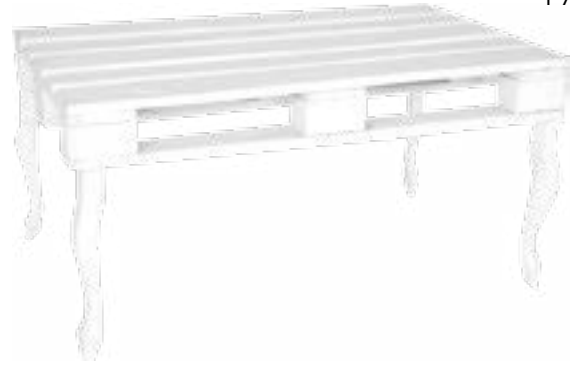

PALLET T

Materiał: drewno
Kolor:

Wymiary: 120/80/70