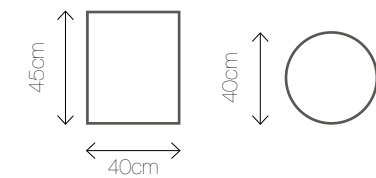

AVANTI C

Materiał: eko skóra,
Kolory:

Wymiary: Ø 40/45