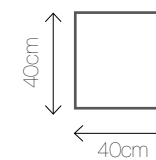

Kolory: 

Wymiary: 120/80/38

NATURAL BLACK

NATURAL WHITE

PALLET F

Materiał: juta

Kolory: 

Wymiary: Ø 35/40

Wymiary: 80/80/66

SCANDIA CORNER

Materiał: tkanina, stal lakierowana

Kolory: █

Wymiary: 80/80/66

SCANDIA PAT

Materiał: tkanina, stal lakierowana

Kolory: █

Wymiary: 80/80/40

SCANDIA PAT POUF

Materiał: tkanina

Kolory: █

Wymiary: 40/40

SCANDIA POUF

Materiał: tkanina

Kolory: █

Wymiary: 40/40

SZACH PAT SOFA

Materiał: tkanina, stal lakierowana

Kolory: 

Wymiary: 160/61/66

SZACH PAT CHAIR

Materiał: tkanina, stal lakierowana

Kolory: 