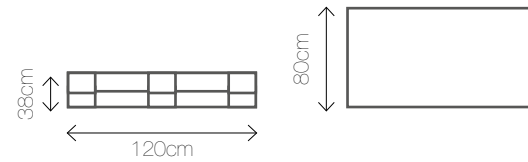

Materiał: drewno, szkło
Kolor: 

Wymiary: 120/80/38

NATURAL T

Materiał: drewno, szkło
Kolor: 

Wymiary: 120/80/38

SZPULA

Materiał: drewno
Kolor: 

Wymiary: Ø 100/75