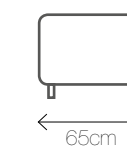

ROYAL B

Materiał: eko skóra,
Kryształki Swarovskiego

Kolory:

Wymiary: 195/65/75