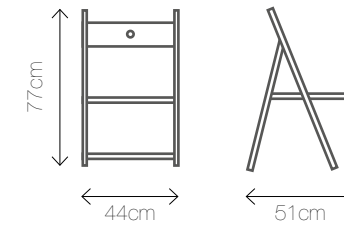

Wymiary: 44/51/77

Materiał: drewno, tworzywo

Kolory: 

Wymiary: 41/40/81

EAMES WHITE

EAMES BLACK

EAMES GREEN

EAMES YELLOW