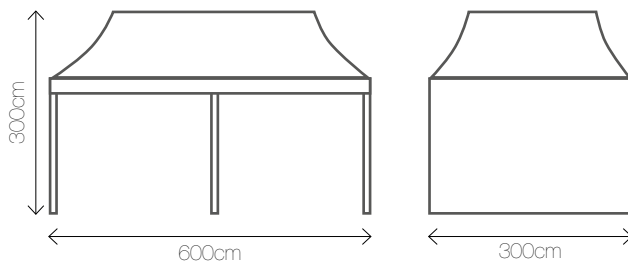

Kolory:

Wymiary: 1670/1200/550

GARDENA C

Materiał: tkanina wodoodporna, aluminium

Kolory:

Wymiary: 600/300/300

GARDENA D

Materiał: tkanina wodoodporna, stal