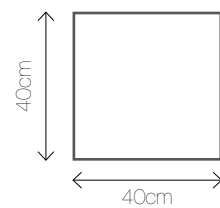

EXPO C | Materiał: szkło
Kolor: transparentny

Wymiary: 40/40