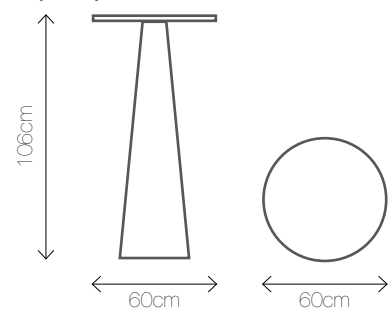

SWEET BUFET

Materiał: drewno
Kolor: 

Wymiary: 120

MEBLE KOKTAJLOWE BĘDZIE SIĘ DZIAŁO

SLIDE L

Materiał: tworzywo sztuczne

Kolory podświetlenia: 

Wymiary: Ø 60/106

LIBERTY

Materiał: tworzywo sztuczne

Kolory: 

Wymiary: Ø80/110

COLOR A

Materiał: stal lakierowana, szkło hartowane

Kolory podświetlenia: 

Wymiary: 50/50/122