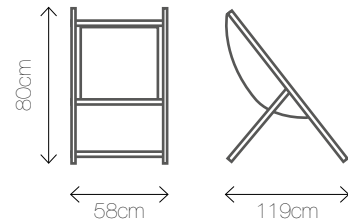

SUMMER C | Material: rattan
Kolor: 
Wymiary: Ø 60/40

KLIMAT LATA O KAŻDEJ PORZE ROKU

HAWAII F | Materiał: bambus
Kolor: 
Wymiary: 58/119/80

HAWAII B | Materiał: bambus
Kolor: 
Wymiary: 70/55/70

HAWAII C | Materiał: drewno, bawełna
Kolor: 
Wymiary: 120/71/150