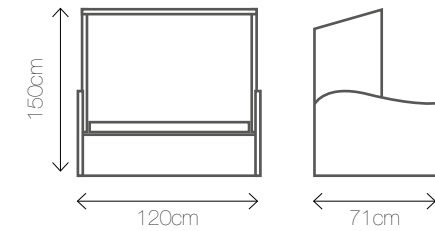

SUMMER C | Material: rattan
Kolor: 
Wymiary: Ø 60/40

KLIMAT LATA O KAŻDEJ PORZE ROKU

HAWAII F | Materiał: bambus
Kolor: 
Wymiary: 58/119/80

HAWAII B | Materiał: bambus
Kolor: 
Wymiary: 70/55/70

HAWAII C | Materiał: drewno, bawełna
Kolor: 
Wymiary: 120/71/150