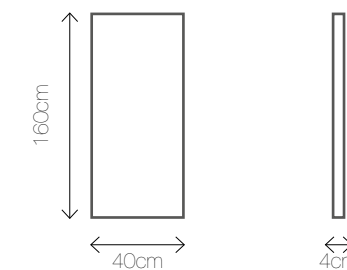

Wymiary: 39/39/77

BUSH

Materiał: tworzywo sztuczne

Kolory: 

Wymiary: Ø 30

VINTAGE C

Materiał: metal
Kolor: 

Wymiary: 15/15/28

DIVI

Materiał: płyta MDF
Kolor: 

Wymiary: 120/180

PALLET D

Materiał: drewno
Kolor: 

Wymiary: 50/30/25

LOVE

Materiał: tworzywo sztuczne

Kolory podświetlenia: 

Wymiary: 400/100

MIRROR

Materiał: drewno, szkło

Kolory: 

Wymiary: 40/4/160

SUPERSTAR

Materiał: lustro, płyta MDF lakierowana

Kolor: 

Wymiary: 80/30/72

EXTASE D

Materiał: bawełna / eko skóra

Kolory: 

Wymiary: 40/40

FLASH A

Materiał: stal, tekstylny klosz