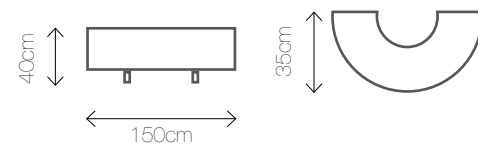

ROYAL D

Materiał: eko skóra,
Kryształki Swarovskiego

Kolory:

Wymiary: 150/35/40