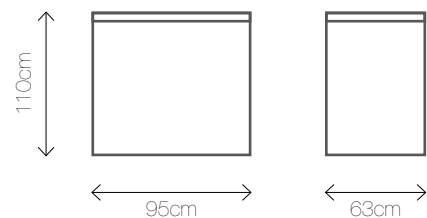

Materiał: stal nierdzewna, eko skóra

Kolor:

Wymiary: 95/63/110