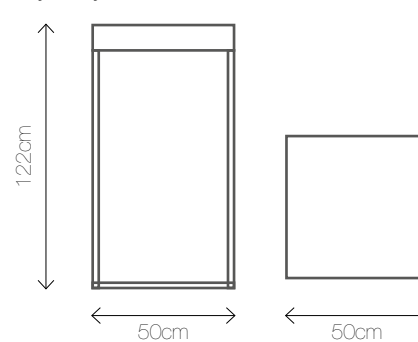

LIBERTY

Materiał: tworzywo sztuczne

Kolory: 

Wymiary: Ø80/110

COLOR A

Materiał: stal lakierowana, szkło hartowane

Kolory podświetlenia: 

Wymiary: 50/50/122