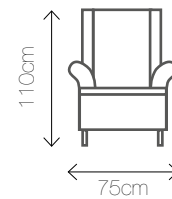

Materiał: welur
Kolory: 

Wymiary: 75/52/110

DECOR PINK C

Materiał: welur
Kolor: 

Wymiary: 178/52/75

DECOR PINK D

Materiał: welur
Kolor: 

Wymiary: 75/52/110

DECOR BLUE F

Materiał: welur
Kolor: 

Wymiary: 75/52/110

DECOR RED H

Materiał: welur
Kolor: 

Wymiary: 75/52/110

CASA GREY

CASA BLUE