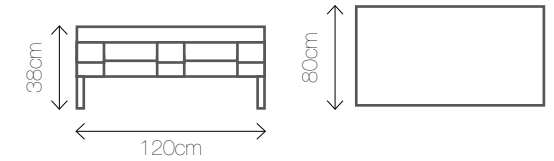

RUSTIC BLUE