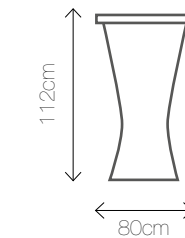

CASE WHITE

Material: lycra, aluminium

Kolory:

Wymiary: Ø 80/112