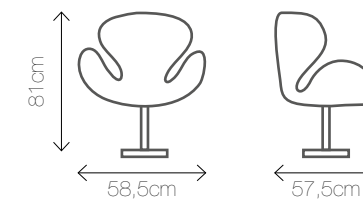

Wymiary: 80/80/66

SCANDIA CORNER

Materiał: tkanina, stal lakierowana

Kolory: █

Wymiary: 80/80/66

SCANDIA PAT

Materiał: tkanina, stal lakierowana

Kolory: █

Wymiary: 80/80/40

SCANDIA PAT POUF

Materiał: tkanina

Kolory: █

Wymiary: 40/40

SCANDIA POUF

Materiał: tkanina

Kolory: █

Wymiary: 40/40

SZACH PAT SOFA

Materiał: tkanina, stal lakierowana

Kolory: 

Wymiary: 160/61/66

SZACH PAT CHAIR

Materiał: tkanina, stal lakierowana

Kolory: 

Wymiary: 70/61/66

SWAN

Materiał: kaszmir, stal chromowana

Kolory: 

Wymiary: 58,5/57,5/81

SWAN RED

SWAN BLACK

SERIA CHESTRFIELD