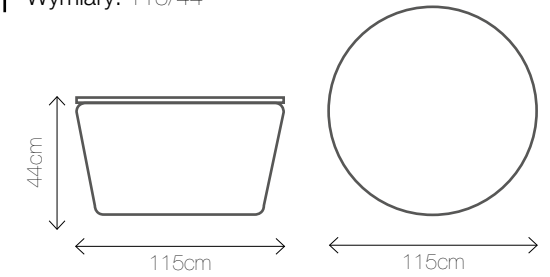

SPRING L

Materiał: tworzywo sztuczne, sztuczna trawa

Kolory podświetlenia:

Wymiary: 115/44