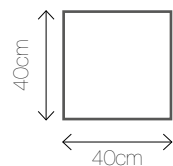

Kolor: 

Wymiary: 80/30/72

EXTASE D

Materiał: bawełna / eko skóra

Kolory: 

Wymiary: 40/40

FLASH A

Materiał: stal, tekstylny klosz