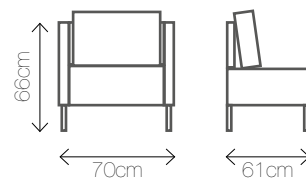

SZACH PAT CHAIR

Materiał: tkanina, stal lakierowana

Kolory:

Wymiary: 70/61/66