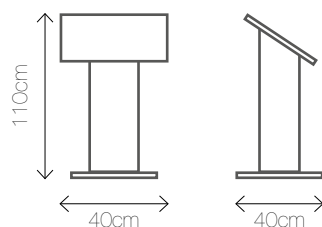

SPIKER GLASS

Materiał: tworzywo sztuczne, szkło hartowane
Kolor:

Wymiary: 40/40/110