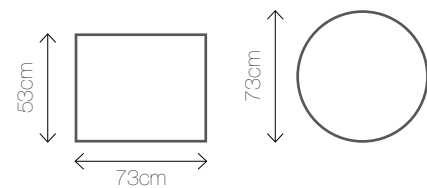

FASHION H/O

Materiał: eko skóra
Kolor: 

Wymiary: 130/40/40

FASHION H

FASHION O

FASHION R

Materiał: eko skóra
Kolor:

Wymiary: 73/53