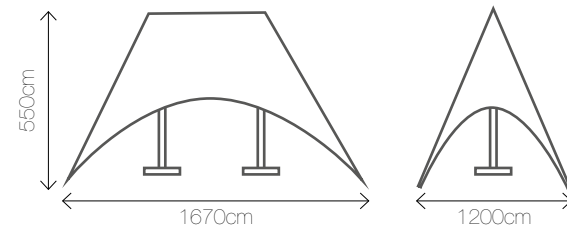

Materiał: tkanina wodoodporna, stal

Kolory:

Wymiary: 1670/1200/550