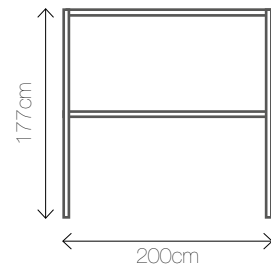

EXTASE C | Materiał: stal lakierowana
Kolor:
Wymiary: 200/177, 80 numerków

EXTASE H | Materiał: stal lakierowana
Kolor:
Wymiary: 111/126-175