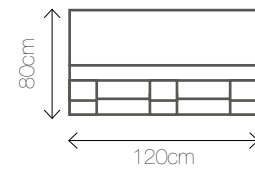

CASABLANCA SOFA GOLD