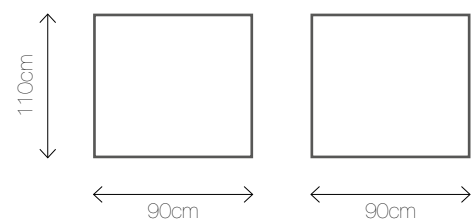

Wymiary: 160/33/110

BARAONDA B

Materiał: tworzywo sztuczne

Kolory podświetlenia: 

Wymiary: 90/90/110

TETRIS A

Materiał: tworzywo sztuczne

Kolory podświetlenia: 