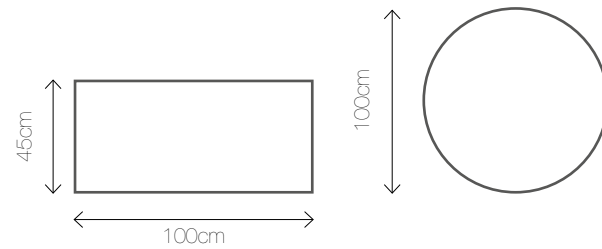

Kolory: 

Wymiary: Ø 40/45

ROYAL G

Materiał: eko skóra,
Kryształki Swarovskiego

Kolory: 

Wymiary: Ø 100/45

ROYAL H

Materiał: tworzywo sztuczne,
eko skóra

Materiał: welur
Kolory: 

Wymiary: 75/52/110

DECOR PINK C

Materiał: welur
Kolor: 

Wymiary: 178/52/75

DECOR PINK D

Materiał: welur
Kolor: 

Wymiary: 75/52/110