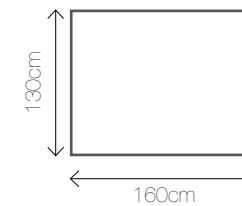

Materiał: eko skóra
Kolor:

Wymiary: 160/130