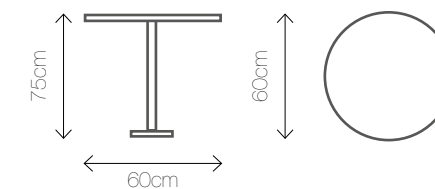

Wymiary: 160/80/75

BUSINESS B

Materiał: stal nierdzewna, płyta MDF lakierowana
Kolor: 

Wymiary: 80/80/75

BUSINESS A WOOD

Materiał: stal nierdzewna, płyta MDF lakierowana
Kolor: 

Wymiary: 160/80/75

BUSINESS B WOOD

Materiał: stal nierdzewna, płyta MDF lakierowana
Kolor: 

Wymiary: 80/80/75

BUSINESS ROUND

Materiał: stal nierdzewna, tworzywo
Kolor:

Wymiary: Ø 60/75

SLIDE M

Materiał: tworzywo sztuczne
Kolor:

Wymiary: Ø 100/72, 40