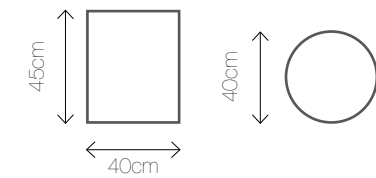

ROYAL F

Materiał: eko skóra,
Kryształki Swarovskiego

Kolory:

Wymiary: Ø 40/45