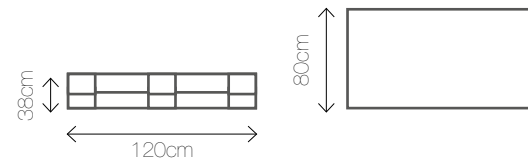

Materiał: drewno, szkło
Kolor: 

Wymiary: 120/80/38

NATURAL T

Materiał: drewno, szkło
Kolor: 

Wymiary: 120/80/38

SZPULA

Materiał: drewno
Kolor: 

Wymiary: Ø 100/75