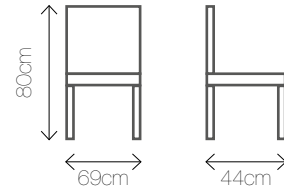

Wymiary: 30/30/70

GHOST H

Materiał: tworzywo sztuczne
Kolor: transparentny

Wymiary: Ø 46/75

EAMES HOKER WHITE

Materiał: drewno, tworzywo sztuczne

Kolory: 

Wymiary: 53/53/108

PRESTIGE | GHOST | VINTAGE | BUSINESS | SLIDE | SPIKER | EAMES

**PRESTIGE
DO WYNAJĘCIA**

PRESTIGE B

PRESTIGE

Materiał: tworzywo sztuczne

Kolory: 

Wymiary: 44/69/80

PRESTIGE W