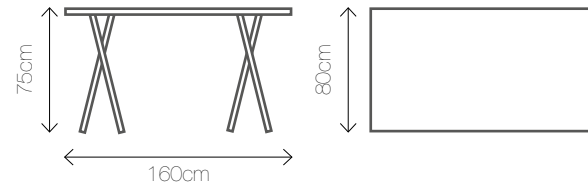

EAMES ORANGE

EAMES RED

EAMES BLUE

BUSINESS K

Materiał: stal lakierowana, płyta MDF lakierowana
Kolor: 

Wymiary: 160/80/75

BUSINESS A

Materiał: stal nierdzewna, płyta MDF lakierowana
Kolor: 