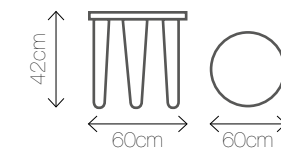

WOODY C

Materiał: drewno, szkło

Kolory:

Wymiary: 42, Ø 60