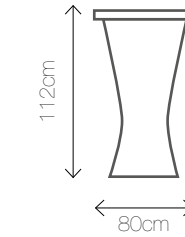

Kolory: 

Wymiary: 50/50/110

WOODY A

CASE BLACK

Material: lycra, aluminium

Kolory: 

Wymiary: Ø 80/112

CASE WHITE

Wymiary: 30/30/70

GHOST H

Materiał: tworzywo sztuczne
Kolor: transparentny

Wymiary: Ø 46/75

EAMES HOKER WHITE

Materiał: drewno, tworzywo sztuczne

Kolory: 

Wymiary: 53/53/108