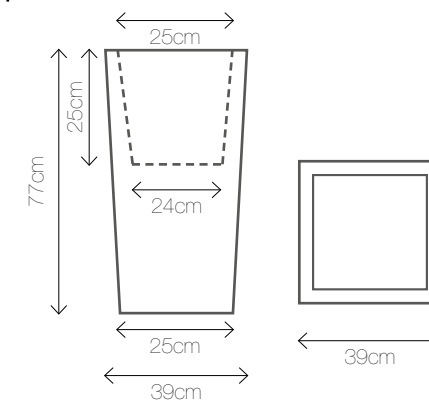

Wymiary: 39/39/77

BUSH

Materiał: tworzywo sztuczne

Kolory: 

Wymiary: Ø 30

VINTAGE C

Materiał: metal
Kolor: 

Wymiary: 15/15/28