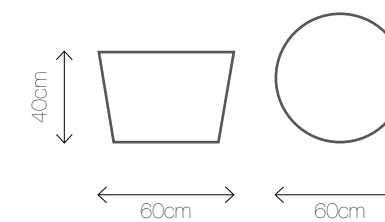

SUMMER C | Material: rattan
Kolor:
Wymiary: Ø 60/40