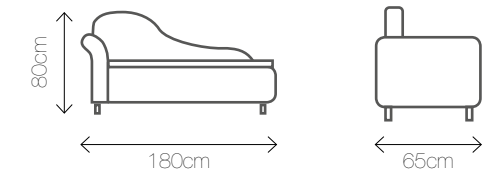

ROYAL G

Materiał: eko skóra,
Kryształki Swarovskiego

Kolory:

Wymiary: Ø 100/45

ROYAL H

Materiał: tworzywo sztuczne,
eko skóra

Kolory podświetlenia:

Wymiary: 41/41

AVANTI A

Materiał: eko skóra,
Kolory:

Wymiary: 180/65/80

AVANTI B

Materiał: eko skóra,
Kolory:

Wymiary: 120/45/45

AVANTI C

Materiał: eko skóra,
Kolory:

Wymiary: Ø 40/45