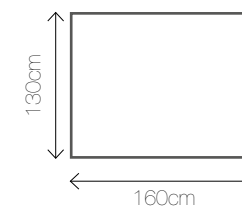

CHILL WHITE