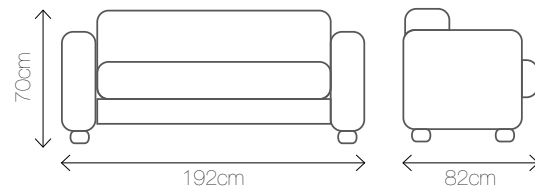

Materiał: tworzywo sztuczne, sztuczna trawa

Kolory podświetlenia:

Wymiary: 192/82/70