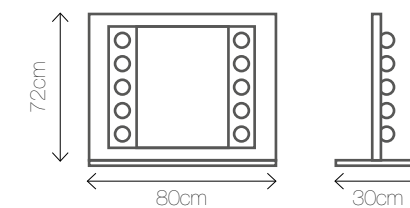

Materiał: lustro, płyta MDF lakierowana

Kolor:

Wymiary: 80/30/72