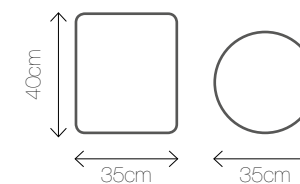

Materiał: welur
Kolory: 

Wymiary: 75/52/110

DECOR PINK C

Materiał: welur
Kolor: 

Wymiary: 178/52/75

DECOR PINK D

Materiał: welur
Kolor: 

Wymiary: 75/52/110

Kolory: 

Wymiary: 120/80/38

NATURAL BLACK

NATURAL WHITE

PALLET F

Materiał: juta

Kolory: 

Wymiary: Ø 35/40