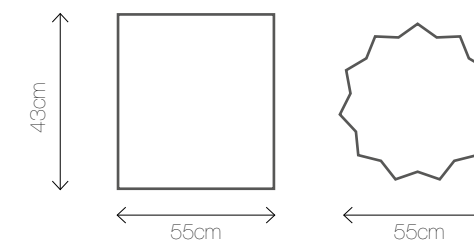

SNOW

Materiał: tworzywo sztuczne

Kolory podświetlenia:

Wymiary: 55/43