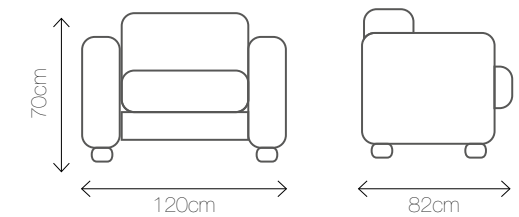

LUNA L

Materiał: tworzywo sztuczne

Kolory podświetlenia:

Wymiary: 115/44