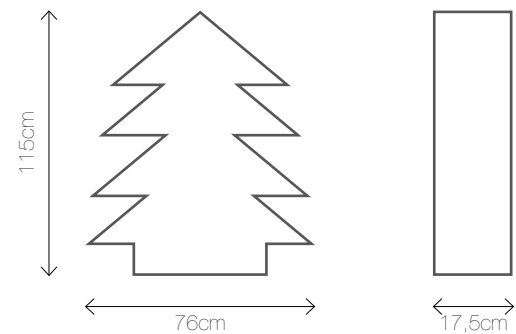

WINTER

Materiał: tworzywo sztuczne

Kolory podświetlenia:

Wymiary: 76/17,5 /115

COLOR D

Materiał: tworzywo sztuczne

Kolory podświetlenia:

Wymiary: Ø 40