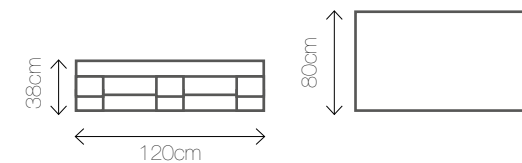

Kolory: 

Wymiary: 120/80/38

NATURAL BLACK

NATURAL WHITE

PALLET F

Materiał: juta

Kolory: 

Wymiary: Ø 35/40