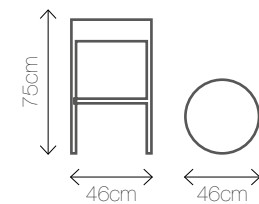

Kolory: 

Wymiary: 50/50/110

WOODY A

CASE BLACK

Material: lycra, aluminium

Kolory: 

Wymiary: Ø 80/112

CASE WHITE

Material: lycra, aluminium

Kolory: 

Wymiary: Ø 80/112

SIGNAL BLACK

Materiał: stal lakierowana, eko skóra
Kolor: 

Wymiary: 30/30/70

SIGNAL WHITE

Materiał: stal lakierowana, eko skóra
Kolor: 

Wymiary: 30/30/70

GHOST H

Materiał: tworzywo sztuczne
Kolor: transparentny

Wymiary: Ø 46/75

EAMES HOKER WHITE

Materiał: drewno, tworzywo sztuczne

Kolory: 

Wymiary: 53/53/108