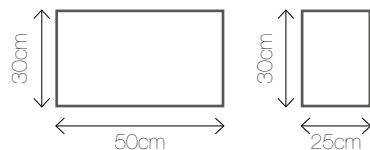

DIVI

Materiał: płyta MDF
Kolor: 

Wymiary: 120/180

PALLET D

Materiał: drewno
Kolor: 

Wymiary: 50/30/25

LOVE

Materiał: tworzywo sztuczne