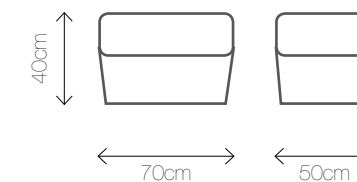

Wymiary: 40/40/110

#godnipolecenia

GARDEN PARTY

SUMMER | HAWAII | LAGUNA | GARDENA | LUNA | VINTAGE

SUMMER A | Material: rattan, bawełna
Kolor: 
Wymiary: 190/70/60

SUMMER B | Material: rattan, bawełna
Kolor: 
Wymiary: 70/50/40