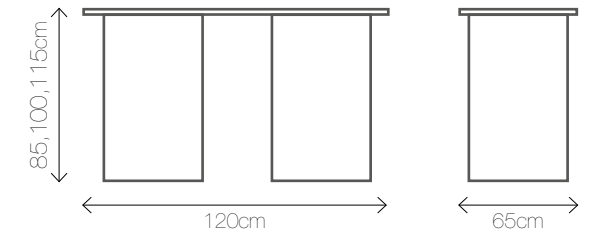

JAMI

Materiał: szkło, tworzywo sztuczne

Kolory podświetlenia:

Wymiary: 120/65/ 85,100,115