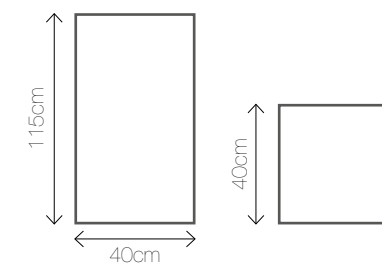

EXPO 115 | Materiał: szkło hartowane

Kolory podświetlenia:

Wymiary: 40/40/115