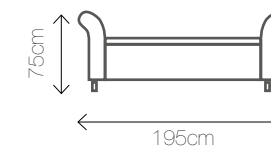

ROYAL B

Materiał: eko skóra,
Kryształki Swarovskiego

Kolory:

Wymiary: 195/65/75