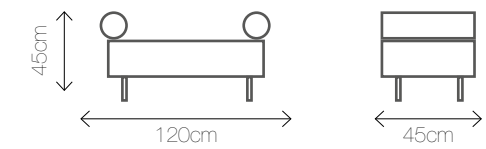

AVANTI B

Materiał: eko skóra,
Kolory:

Wymiary: 120/45/45