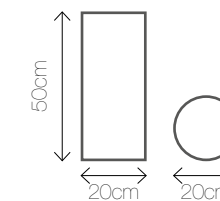

EXTASE I | Materiał: stal niklowana
Kolor: 
Wymiary: 55/170

EXTASE A | Materiał: drewno
Kolor: 
Wymiary: 65/65/190

PAX | Materiał: aluminium, plexi
Kolor: 
Wymiary: 120

EXTASE K | Materiał: stal nierdzewna
Kolor: 
Wymiary: Ø 20/50