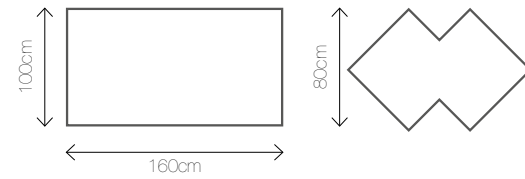

ICEBERG

Materiał: tworzywo sztuczne

Kolory podświetlenia:

Wymiary: 160/80/100