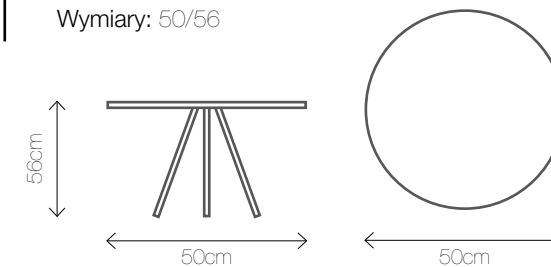

Materiał: miękka sztuczna trawa, szkło hartowane

Kolory:

Wymiary: 80/48/42

KOLEKCJA STOLIKÓW POSTAW NA DESIGN

SLIDE S

Materiał: tworzywo sztuczne

Kolory: 

Wymiary: Ø 60/45

SLIDE P

Materiał: tworzywo sztuczne

Kolory: 

Wymiary: 80/50/45

GOTHAM A

Materiał: stal nierdzewna, szkło hartowane

Kolory: 

Wymiary: 50/56