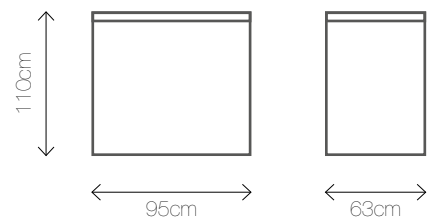

Materiał: stal nierdzewna, eko skóra

Kolor:

Wymiary: 95/63/110