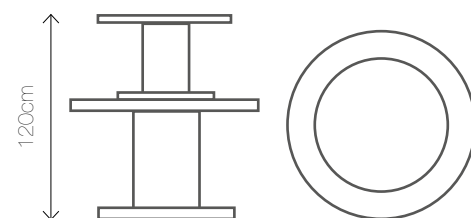

SWEET BUFET

Materiał: drewno
Kolor:

Wymiary: 120