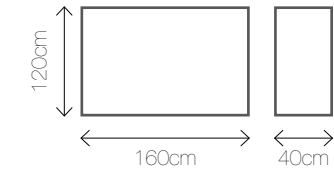

PALLET BAR

Materiał: drewno

Kolory:

Wymiary: 160/40/120