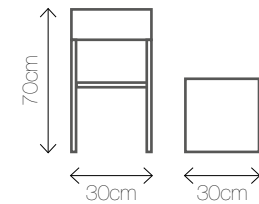

Wymiary: 30/30/70

GHOST H

Materiał: tworzywo sztuczne
Kolor: transparentny

Wymiary: Ø 46/75

EAMES HOKER WHITE

Materiał: drewno, tworzywo sztuczne

Kolory: 

Wymiary: 53/53/108