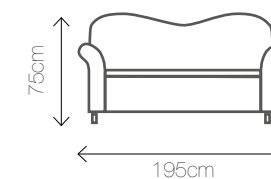

Wymiary: 160/130

KOLEKCJA ROYAL Z KRÓLEWSKIM ROZMACHEM

ROYAL A

Materiał: eko skóra,
Kryształki Swarovskiego

Kolory: 

Wymiary: 195/65/75

ROYAL B

Materiał: eko skóra,
Kryształki Swarovskiego