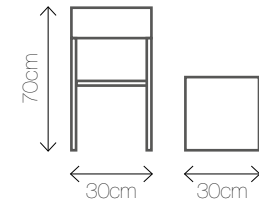

Kolory: 

Wymiary: 50/50/110

WOODY A

CASE BLACK

Material: lycra, aluminium

Kolory: 

Wymiary: Ø 80/112

CASE WHITE

Material: lycra, aluminium

Kolory: 

Wymiary: Ø 80/112

SIGNAL BLACK

Materiał: stal lakierowana, eko skóra
Kolor: 

Wymiary: 30/30/70

SIGNAL WHITE

Materiał: stal lakierowana, eko skóra
Kolor: 

Wymiary: 30/30/70

GHOST H

Materiał: tworzywo sztuczne
Kolor: transparentny

Wymiary: Ø 46/75

EAMES HOKER WHITE

Materiał: drewno, tworzywo sztuczne

Kolory: 

Wymiary: 53/53/108