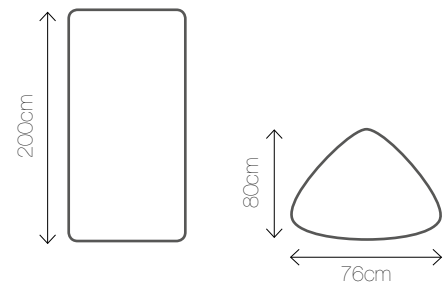

Wymiary: 40/40/115

TOTEM

Materiał: tworzywo sztuczne

Kolory podświetlenia: 

Wymiary: 76/80/200

WINTER

Materiał: tworzywo sztuczne

Kolory podświetlenia: 