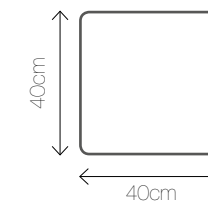

WOODY C

Materiał: drewno, szkło

Kolory:

Wymiary: 42, Ø 60

COLOR C

Materiał: tworzywo sztuczne

Kolory podświetlenia: 

Wymiary: 40/40/40