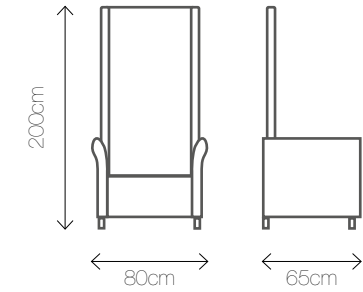

ROYAL E

Materiał: eko skóra,
Kryształki Swarovskiego

Kolory:

Wymiary: 80/65/200