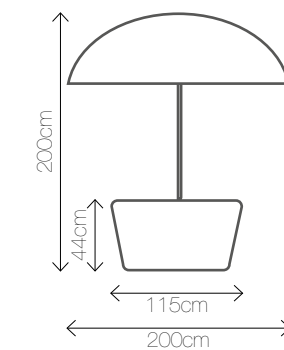

Kolory:

Wymiary: Ø 250/250

LUNA P

Materiał: tworzywo sztuczne

Kolory podświetlenia:

Wymiary: Ø 200/200, Ø 115/44

#godnipolecenia

AKCESORIA