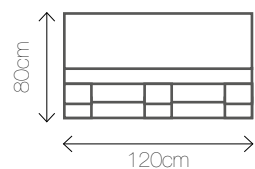

NATURAL SOFA WHITE