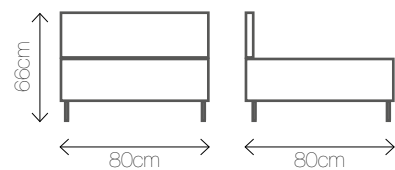

Kolory: 

Wymiary: 120/80/38

NATURAL BLACK

NATURAL WHITE

PALLET F

Materiał: juta

Kolory: 

Wymiary: Ø 35/40

Wymiary: 80/80/66

SCANDIA CORNER

Materiał: tkanina, stal lakierowana

Kolory: █

Wymiary: 80/80/66

SCANDIA PAT

Materiał: tkanina, stal lakierowana

Kolory: █