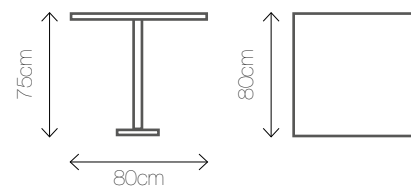

Wymiary: 160/80/75

BUSINESS B

Materiał: stal nierdzewna, płyta MDF lakierowana
Kolor: 

Wymiary: 80/80/75

BUSINESS A WOOD

Materiał: stal nierdzewna, płyta MDF lakierowana
Kolor: 

Wymiary: 160/80/75

BUSINESS B WOOD