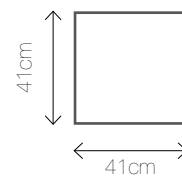

ROYAL H

Materiał: tworzywo sztuczne,
eko skóra

Kolory podświetlenia:

Wymiary: 41/41

AVANTI A

Materiał: eko skóra,
Kolory:

Wymiary: 180/65/80