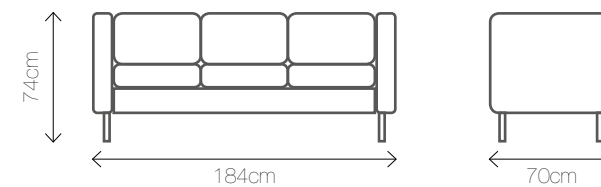

Materiał: Eko skóra, chromowana rama
Kolor:

Wymiary: 184/70/74

Materiał: Eko skóra, chromowana rama
Kolor:

Wymiary: 132/70/74