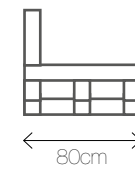

CASABLANCA SOFA GOLD