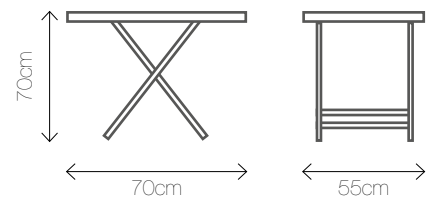

SUMMER C | Material: rattan
Kolor: 
Wymiary: Ø 60/40

KLIMAT LATA O KAŻDEJ PORZE ROKU

HAWAII F | Materiał: bambus
Kolor: 
Wymiary: 58/119/80

HAWAII B | Materiał: bambus
Kolor: 
Wymiary: 70/55/70

HAWAII C | Materiał: drewno, bawełna
Kolor: 
Wymiary: 120/71/150