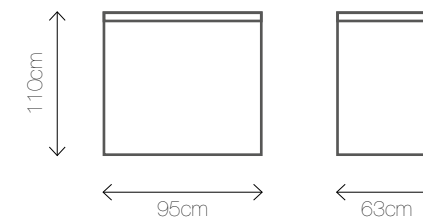

Wymiary: 95/63/110

AVANGARDA BLACK D

Materiał: stal nierdzewna, eko skóra

Kolor: 

Wymiary: 95/63/110

AVANGARDA WHITE B

Materiał: stal nierdzewna, eko skóra

Kolor: 