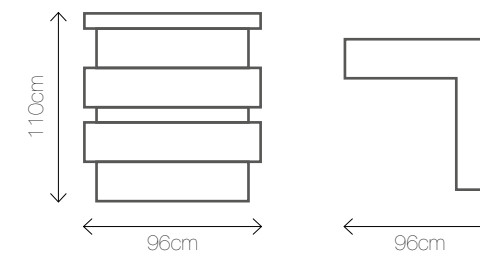

Wymiary: 145/80/110

TETRIS B

Materiał: tworzywo sztuczne

Kolory podświetlenia: 

Wymiary: 96/96/110

ICEBERG

Materiał: tworzywo sztuczne

Kolory podświetlenia: 