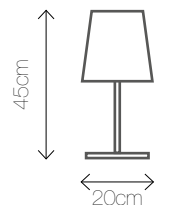

Kolory: 

Wymiary: Ø 35/155

FLASH A

Materiał: stal, tekstylny klosz

Kolory: 

Wymiary: Ø 20/45

VIP BASIC

Materiał: stal nierdzewna