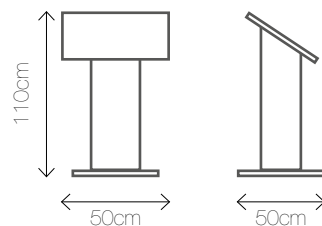

SPIKER GHOST

Materiał: tworzywo
Kolor:

Wymiary: 50/50/110