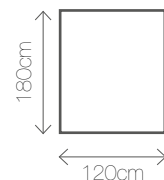

Materiał: płyta MDF
Kolor:

Wymiary: 120/180

PALLET D