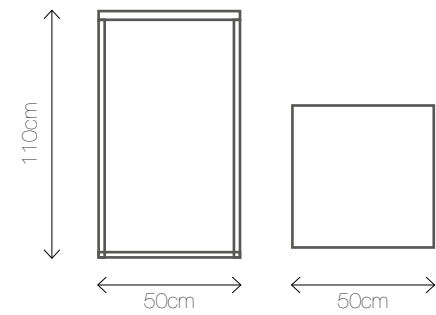

TASTE C, F

Material: stal lakierowana, płyta MDF lakierowana

Kolory:

Wymiary: 50/50/110

WOODY

Material: stal lakierowana, drewno

Kolory:

Wymiary: 50/50/110

CASE BLACK

Material: lycra, aluminium

Kolory:

Wymiary: Ø 80/112

CASE WHITE

Material: lycra, aluminium

Kolory:

Wymiary: Ø 80/112