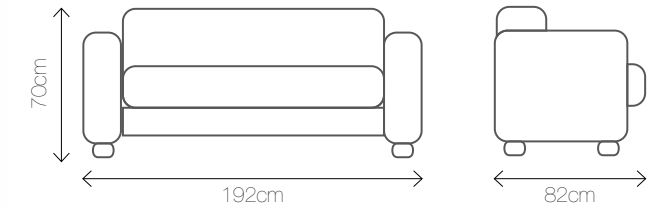

IGRAJ ŚWIATŁEM

CHESTERFIELD LED A

Materiał: tworzywo sztuczne

Kolory podświetlenia: 

Wymiary: 192/82/70

CHESTERFIELD LED B

Materiał: tworzywo sztuczne

Kolory podświetlenia: 