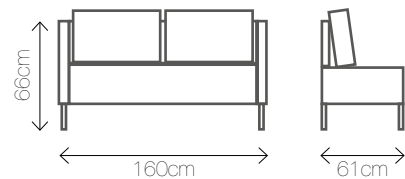

Wymiary: 40/40

SZACH PAT SOFA

Materiał: tkanina, stal lakierowana

Kolory: 

Wymiary: 160/61/66

SZACH PAT CHAIR

Materiał: tkanina, stal lakierowana

Kolory: 