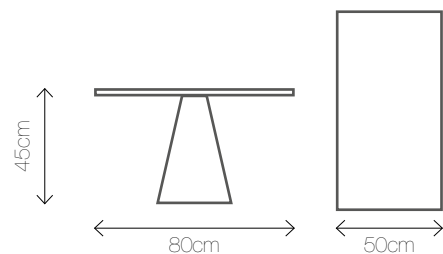

Materiał: miękka sztuczna trawa, szkło hartowane

Kolory:

Wymiary: 80/48/42

KOLEKCJA STOLIKÓW POSTAW NA DESIGN

SLIDE S

Materiał: tworzywo sztuczne

Kolory: 

Wymiary: Ø 60/45

SLIDE P

Materiał: tworzywo sztuczne

Kolory: 

Wymiary: 80/50/45

GOTHAM A

Materiał: stal nierdzewna, szkło hartowane

Kolory: 

Wymiary: 50/56