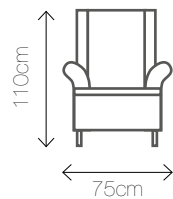

Materiał: welur
Kolory: 

Wymiary: 75/52/110

DECOR PINK C

Materiał: welur
Kolor: 

Wymiary: 178/52/75

DECOR PINK D

Materiał: welur
Kolor: 

Wymiary: 75/52/110