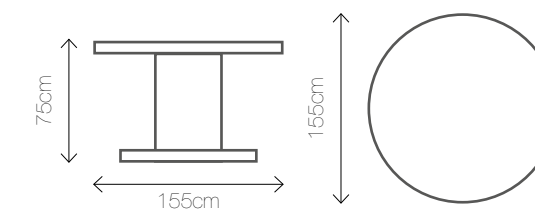

Materiał: drewno, szkło
Kolor:

Wymiary: 160/75