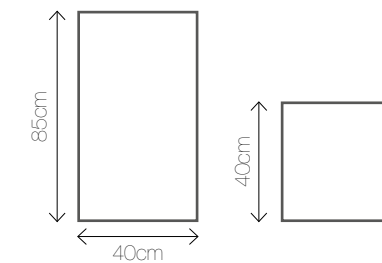

EXPO 85 | Materiał: szkło hartowane

Kolory podświetlenia:

Wymiary: 40/40/85