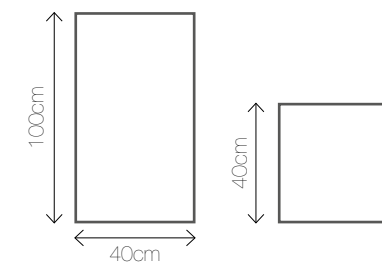

EXPO 100 | Materiał: szkło hartowane

Kolory podświetlenia:

Wymiary: 40/40/100