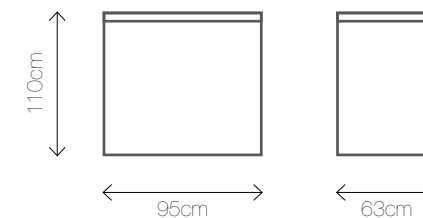

Wymiary: 95/63/110

AVANGARDA WHITE E

Materiał: stal nierdzewna, eko skóra

Kolor: 

Wymiary: 95/63/110

JAMI

Materiał: szkło, tworzywo sztuczne

Kolory podświetlenia: 