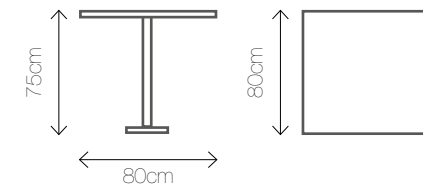

Wymiary: 160/80/75

BUSINESS B

Materiał: stal nierdzewna, płyta MDF lakierowana
Kolor: 

Wymiary: 80/80/75

BUSINESS A WOOD

Materiał: stal nierdzewna, płyta MDF lakierowana
Kolor: 

Wymiary: 160/80/75

BUSINESS B WOOD

Materiał: stal nierdzewna, płyta MDF lakierowana
Kolor: 

Wymiary: 80/80/75

BUSINESS ROUND

Materiał: stal nierdzewna, tworzywo
Kolor:

Wymiary: Ø 60/75

SLIDE M

Materiał: tworzywo sztuczne
Kolor:

Wymiary: Ø 100/72, 40