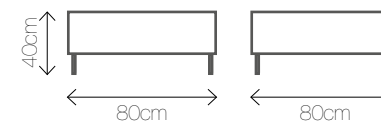

Materiał: tkanina, stal lakierowana

Kolory: █

Wymiary: 80/80/40