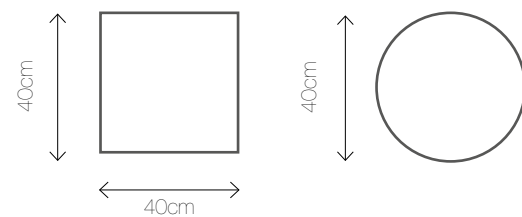

Materiał: eko skóra
Kolor:

Wymiary: 40/40/40

CHILL BLACK

Materiał: eko skóra
Kolor:

Wymiary: 160/130