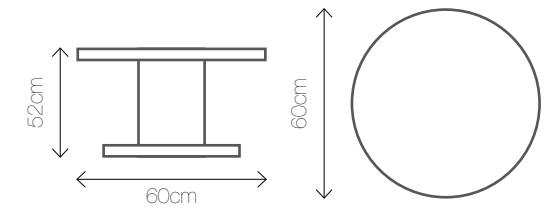

SZPULA MINI NATURAL

Materiał: drewno
Kolor: 

Wymiary: Ø 60/52

SZPULA MINI WHITE

Materiał: drewno
Kolor: 

Wymiary: Ø 60/52

#godnipolecenia

FOODSPACE