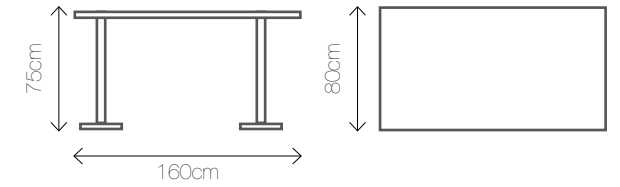

Wymiary: 160/80/75

BUSINESS B

Materiał: stal nierdzewna, płyta MDF lakierowana
Kolor: 

Wymiary: 80/80/75

BUSINESS A WOOD

Materiał: stal nierdzewna, płyta MDF lakierowana
Kolor: 

Wymiary: 160/80/75

BUSINESS B WOOD