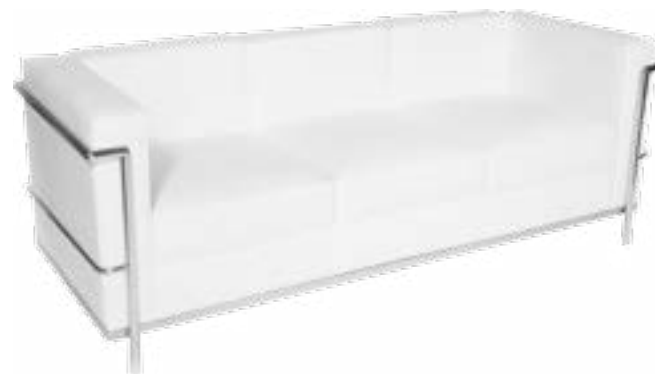

Materiał: Eko skóra, chromowana rama
Kolor: 

Wymiary: 184/70/74

VEGA BLACK 2

Materiał: Eko skóra, chromowana rama
Kolor: 

Wymiary: 132/70/74

VEGA BLACK 1

Materiał: Eko skóra, chromowana rama
Kolor: 

Wymiary: 81/70/74