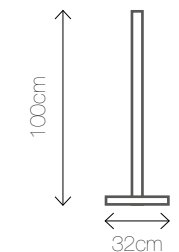

Materiał: stal nierdzewna

Kolory:

Wymiary: 32/100

VIP RED

Materiał: aksamit

Kolory:

Wymiary: 150