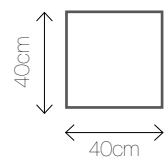

CASA

Material: welur

Kolory:

Wymiary: 40/40