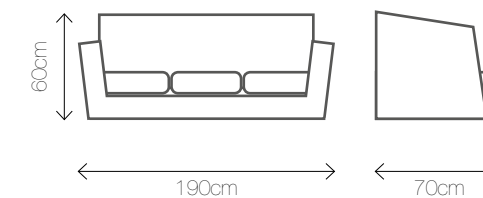

Wymiary: 40/40/110

#godnipolecenia

GARDEN PARTY

SUMMER | HAWAII | LAGUNA | GARDENA | LUNA | VINTAGE

SUMMER A | Material: rattan, bawełna
Kolor: 
Wymiary: 190/70/60

SUMMER B | Material: rattan, bawełna
Kolor: 
Wymiary: 70/50/40