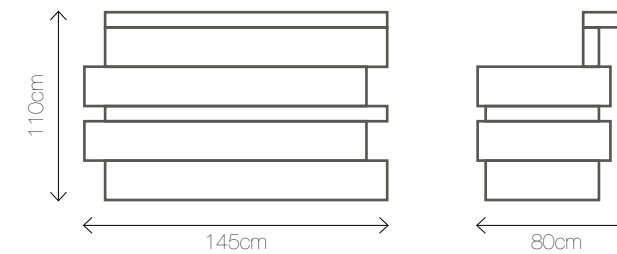

Materiał: tworzywo sztuczne

Kolory podświetlenia:

Wymiary: 145/80/110

TETRIS B