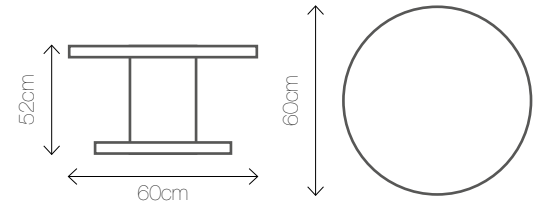

Materiał: drewno
Kolor:

Wymiary: Ø 60/52

SZPULA MINI WHITE