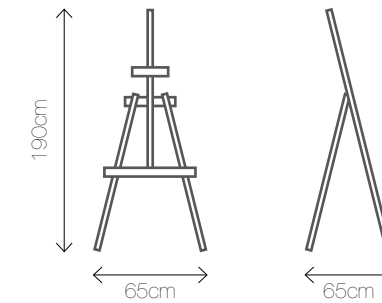

Kolory: 

Wymiary: Ø 35/155

FLASH A

Materiał: stal, tekstylny klosz

Kolory: 

Wymiary: Ø 20/45

VIP BASIC

Materiał: stal nierdzewna

Kolory: 

Wymiary: 150

VIP BLUE

Materiał: aksamit

Kolory: 

Wymiary: 150

EXTASE C | Materiał: stal lakierowana
Kolor: 
Wymiary: 200/177, 80 numerków

EXTASE H | Materiał: stal lakierowana
Kolor: 
Wymiary: 111/126-175

EXTASE I | Materiał: stal niklowana
Kolor: 
Wymiary: 55/170

EXTASE A | Materiał: drewno
Kolor: 
Wymiary: 65/65/190

PAX | Materiał: aluminium, plexi
Kolor: 
Wymiary: 120

EXTASE K | Materiał: stal nierdzewna
Kolor: 
Wymiary: Ø 20/50