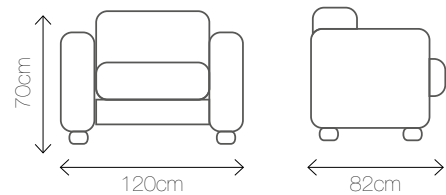

Materiał: tworzywo sztuczne, sztuczna trawa

Kolory podświetlenia:

Wymiary: 192/82/70

CHESTERFIELD SPRING CHAIR

Materiał: tworzywo sztuczne, sztuczna trawa

Kolory podświetlenia:

Wymiary: 120/82/70

CASABLANCA SPRING