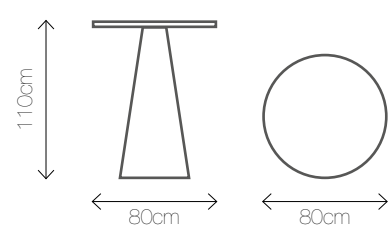

Materiał: tworzywo sztuczne

Kolory:

Wymiary: Ø80/110

COLOR A