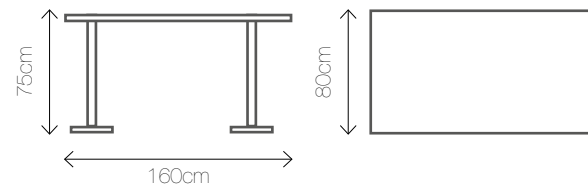

BUSINESS A

Materiał: stal nierdzewna, płyta MDF lakierowana
Kolor:

Wymiary: 160/80/75