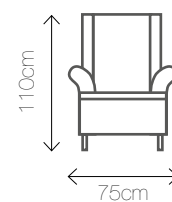

Materiał: welur
Kolor:

Wymiary: 75/52/110