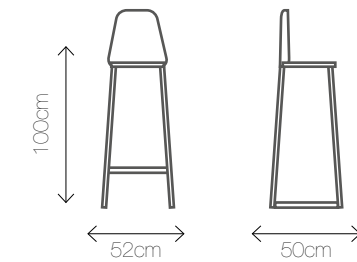

SIMPLY

Materiał: stal nierdzewna, tworzywo sztuczne

Kolory:

Wymiary: 52/50/100

SIMPLY BLACK