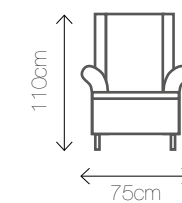

Materiał: welur
Kolory: 

Wymiary: 75/52/110

DECOR PINK C

Materiał: welur
Kolor: 

Wymiary: 178/52/75

DECOR PINK D

Materiał: welur
Kolor: 

Wymiary: 75/52/110