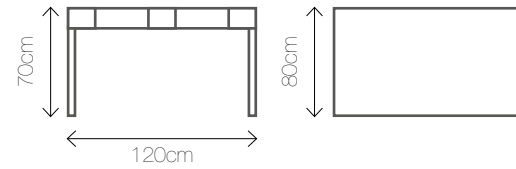

Materiał: drewno
Kolor:

Wymiary: 120/80/70

Materiał: drewno, szkło
Kolor:

Wymiary: 120/80/38

Materiał: drewno, szkło
Kolor:

Wymiary: 120/80/38

Materiał: drewno
Kolor:

Wymiary: Ø 100/75

Materiał: drewno
Kolor:

Wymiary: Ø 60/52

Materiał: drewno
Kolor:

Wymiary: Ø 60/52