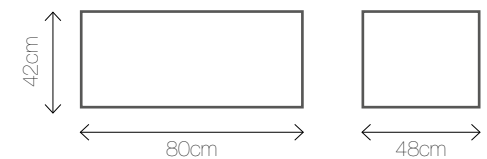

Materiał: miękka sztuczna trawa, szkło hartowane

Kolory:

Wymiary: 80/48/42

KOLEKCJA STOLIKÓW POSTAW NA DESIGN

SLIDE S

Materiał: tworzywo sztuczne

Kolory: 

Wymiary: Ø 60/45