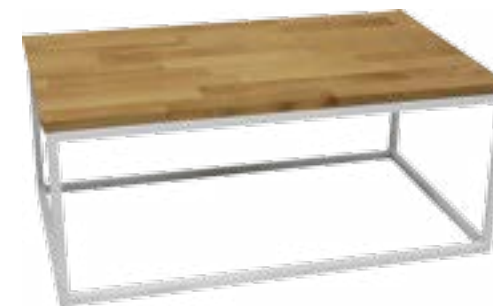

Kolory:

Wymiary: 85/30/50

LOFTY BLACK A

LOFTY WHITE B

LOFTY

Materiał: stal nierdzewna, płyta MDF lakierowana

Kolory:

Wymiary: 50/50/50