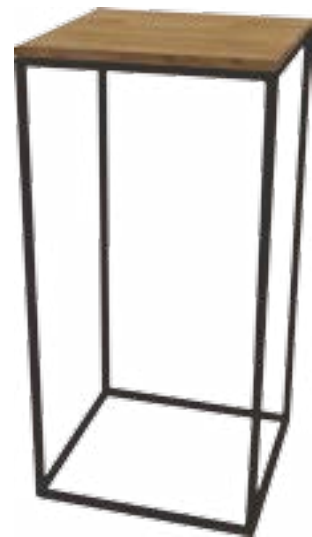

WOODY

Material: stal lakierowana, drewno

Kolory:

Wymiary: 50/50/110

WOODY A