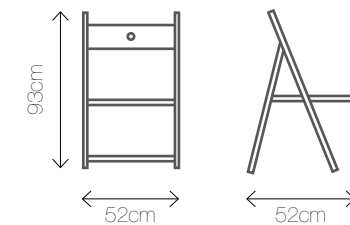

HAWAII E | Materiał: bambus
Kolor:
Wymiary: 52/52/93