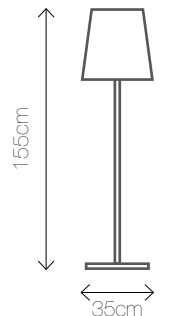

Wymiary: 39/39/77

BUSH

Materiał: tworzywo sztuczne

Kolory: 

Wymiary: Ø 30

VINTAGE C

Materiał: metal
Kolor: 

Wymiary: 15/15/28

Kolor: 

Wymiary: 80/30/72

EXTASE D

Materiał: bawełna / eko skóra

Kolory: 

Wymiary: 40/40

FLASH A

Materiał: stal, tekstylny klosz

Kolory: 

Wymiary: Ø 35/155

FLASH A

Materiał: stal, tekstylny klosz

Kolory: 

Wymiary: Ø 20/45

VIP BASIC

Materiał: stal nierdzewna

EXTASE I | Materiał: stal niklowana
Kolor: 
Wymiary: 55/170

EXTASE A | Materiał: drewno
Kolor: 
Wymiary: 65/65/190

PAX | Materiał: aluminium, plexi
Kolor: 
Wymiary: 120

EXTASE K | Materiał: stal nierdzewna
Kolor: 
Wymiary: Ø 20/50