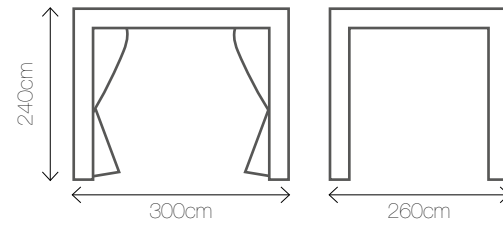

Kolory:

Wymiary: 200

VINTAGE A WOOD

Materiał: drewno, tkanina
Kolor: 

Wymiary: 300/260/240

VINTAGE A WHITE

Materiał: drewno, tkanina
Kolor: 

Wymiary: 300/260/240