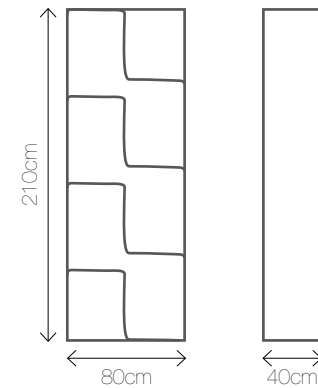

Wymiary: 160/80/100

DISPLAY A

Materiał: tworzywo sztuczne

Kolory podświetlenia: 

Wymiary: 80/40/210

PALLET BAR

Materiał: drewno

Kolory: 