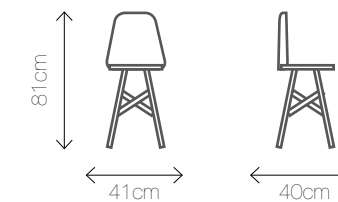

Wymiary: 44/51/77

Materiał: drewno, tworzywo

Kolory: 

Wymiary: 41/40/81

EAMES WHITE

EAMES BLACK

EAMES GREEN

EAMES YELLOW