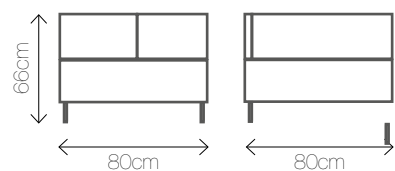

Kolory: 

Wymiary: 120/80/38

NATURAL BLACK

NATURAL WHITE

PALLET F

Materiał: juta

Kolory: 

Wymiary: Ø 35/40

Wymiary: 80/80/66

SCANDIA CORNER

Materiał: tkanina, stal lakierowana

Kolory: █

Wymiary: 80/80/66

SCANDIA PAT

Materiał: tkanina, stal lakierowana

Kolory: █