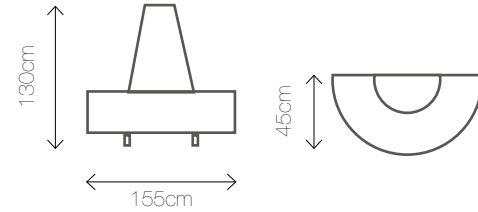

ROYAL C

Materiał: eko skóra,
Kryształki Swarovskiego

Kolory:

Wymiary: 155/45/130