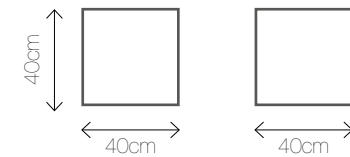

SPRING P

Materiał: miękka sztuczna trawa

Kolory:

Wymiary: 40/40/40