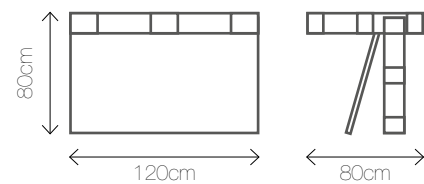

Wymiary: 120/65/ 85,100,115

LOVE TABLE

Materiał: drewno, tworzywo sztuczne, szkło

Kolory podświetlenia: 

Wymiary: 90/60/90, O=115

PALLET BUFET

Materiał: drewno
Kolor: 

Wymiary: 120/80/80