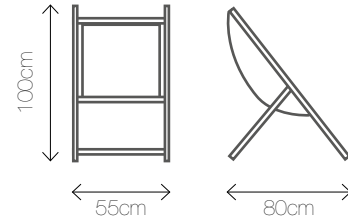

HAWAII D | Materiał: drewno
Kolor: 
Wymiary: 100/100/3,5

HAWAII E | Materiał: bambus
Kolor: 
Wymiary: 52/52/93

LAGUNA MIX

Materiał: drewno, tkanina

Kolory:

Wymiary: 55/80/100

HAWAII G

Materiał: tworzywo sztuczne