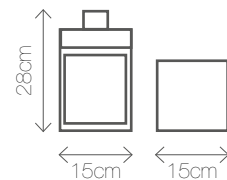

Wymiary: 39/39/77

BUSH

Materiał: tworzywo sztuczne

Kolory: 

Wymiary: Ø 30

VINTAGE C

Materiał: metal
Kolor: 

Wymiary: 15/15/28